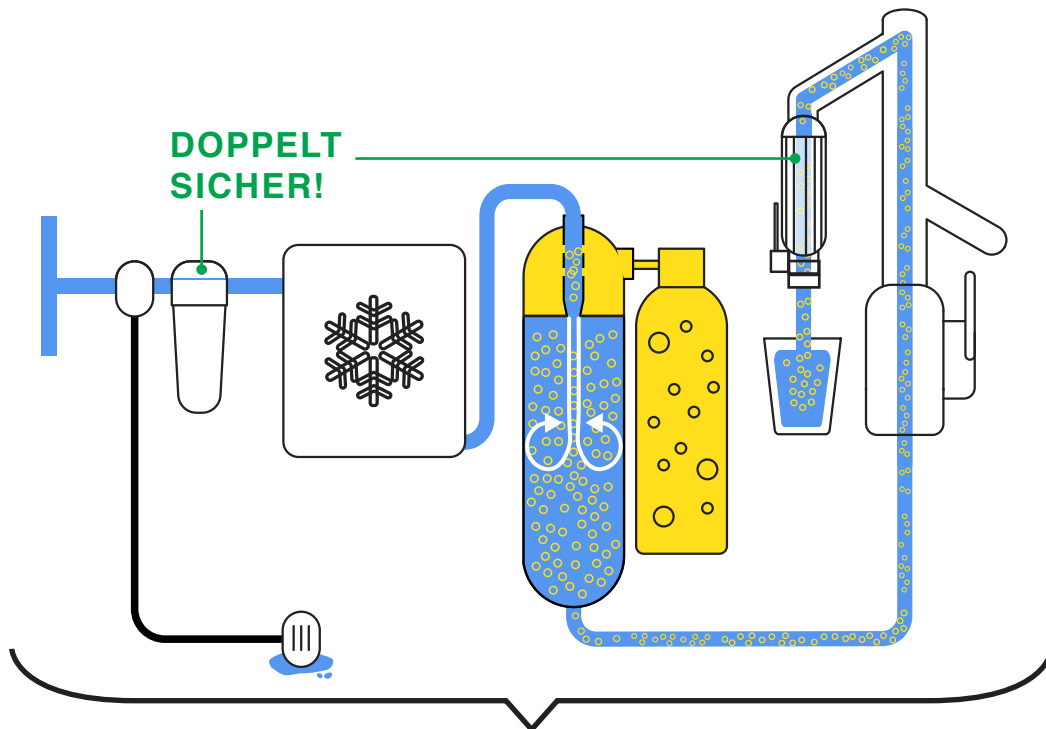

Mehr Information:

www.squell.com

TAP

HOS
HOME +
OFFICE-
SUPPLY

2. Wie sicher ist der Gesundheits-Schutz?

RICHTIG SICHER: DUAL-STAGE-SYSTEM (DSS)

VORFILTER + ENDFILTER

Einfach und schnell wechseln.
Wahlweise: Keramik- oder Carbon-VORFILTER.
COST-CUT: Reinigung + Desinfektion entfallen!
Heutiger Stand der Hygiene-Technik.