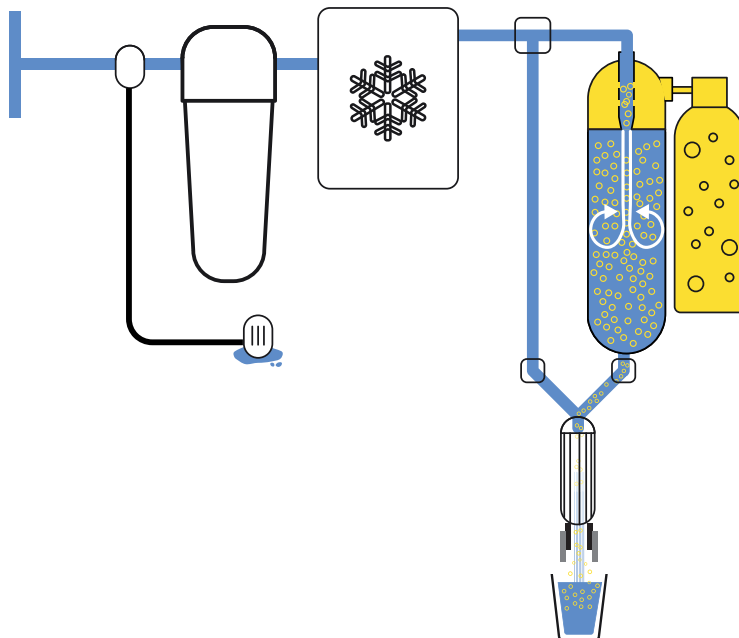

TECHNIKER
DES BETREIBERS

2. Wie sicher ist der Gesundheits-Schutz? Doppelt sicher:

(A) Purity Patent-Tülle

Anti-
Spritzer

Anti-
Touch

Einfach wechseln. **Maximal sicher!**

(B) Dual-Stage-System

ALLES-
KÖNNER

SCHORLE
MIT
PRICKEL

POM MIT
PRICKEL

Max. 3,5 Vol. % **PURITYWATER**

170901M

Squell Produktion und Handel GmbH / Altwingertweg 14 / 68766 Hockenheim, Germany
Telefon: +49 (6205) 305187-0 / info@squell.com / www.squell.com